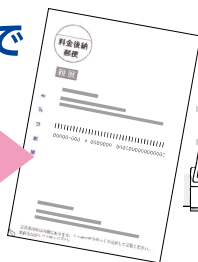

お手続きが完了したら

お近くのコンビニで
払込みください。*

ご入力いただいた住所に払込票が届きます。

※お支払い期限がございます。ご注意ください。