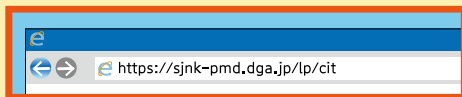

2

②アクセスサイトが表示されるのでタップしてください。

1

①標準カメラを起動して2次元コードを撮影してください。

※本ページ内における解説と、ご使用中のスマートフォンで実際に表示される文言とは、ご使用中のOSのバージョン・機種によって画面の構成や操作手順が異なる場合があります。

PCからの場合 ▶ <https://sjnk-pmd.dga.jp/lp/cit>

必ず **アドレスバー**にURLを入力してください。