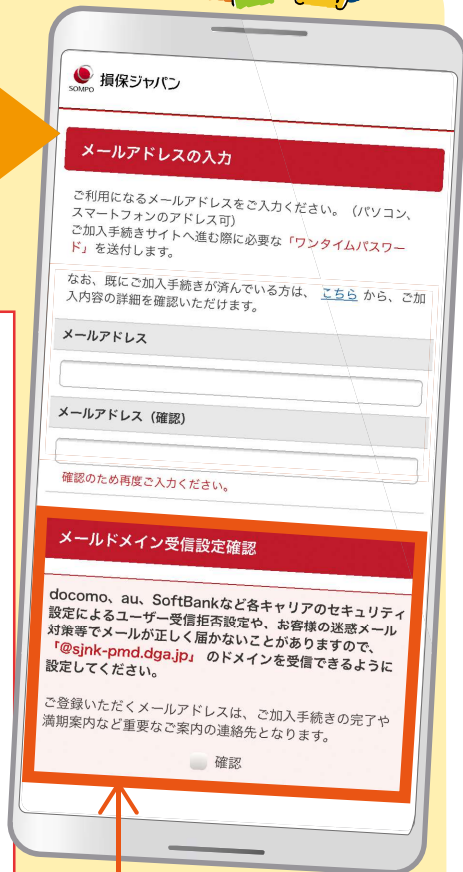

## 2次元コードの 読み取り方法

スマートフォンやタブレットで2次元コードを読み込むには、2次元コードリーダー(アプリ)が必要になります。2次元コードリーダーがない場合には、Google Playからダウンロードしてください。

iPhone(iOS11以降の場合、標準カメラに2次元コードスキャン機能が追加されました。

AndroidなどiPhone以外でも、標準カメラのMenuから2次元コードスキャン機能を起動できる場合があります。

2

②アクセスサイトが表示されるのでタップしてください。

1

①標準カメラを起動して2次元コードを撮影してください。

※本ページ内における解説と、ご使用中のスマートフォンで実際に表示される文言とは、ご使用中のOSのバージョン・機種によって画面の構成や操作手順が異なる場合があります。

PCからの場合 ▶ <https://sjnk-pmd.dga.jp/lp/cit>

必ず **アドレスバー**にURLを入力してください。

大切なご案内はご登録いただいたメールアドレスに送信させていただきますので、必ずご確認ください。

「@sjnk-pmd.dga.jp」のドメインを受信できるように設定してください。お客様の迷惑メール対策設定によっては、「ワンタイムパスワード」が届かない場合があります。

お手続きが完了したら

お近くのコンビニで  
払込みください。\*

ご入力いただいた住所に払込票が届きます。

※お支払い期限がございます。ご注意ください。